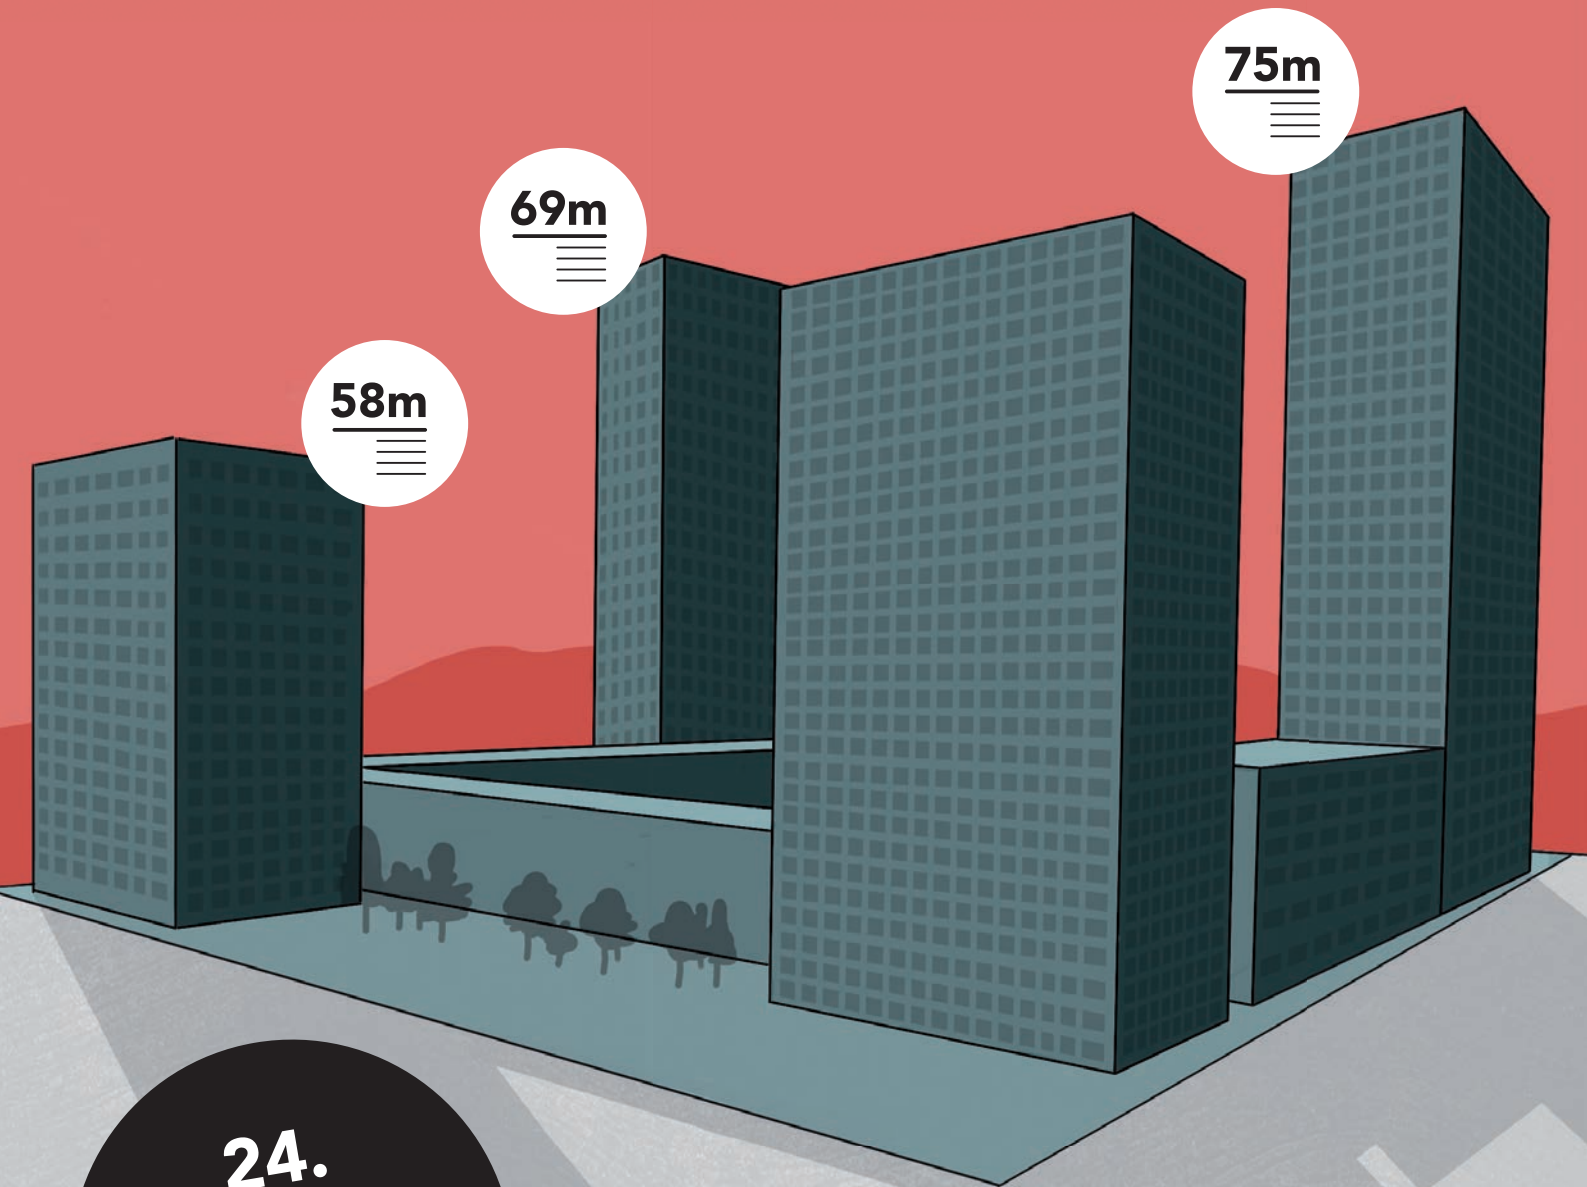

# 2xNEIN

Betonwüste – Hochhausghetto **NEIN**

4 HOCHHÄUSER – NEIN

17 MILLIONEN – NEIN

58m

69m

75m

24.  
November  
2xNEIN

# 2xNEIN

**Betonwüste – Hochhausghetto NEIN**

24.  
November  
2xNEIN

## MENSCHENFEINDLICH

Torfeld Süd Projekt: Weder menschengerecht noch kinderfreundlich! Viel Verkehr, Lärm, Flutlicht, Abfall und grosse **SICHERHEITSPROBLEME!**